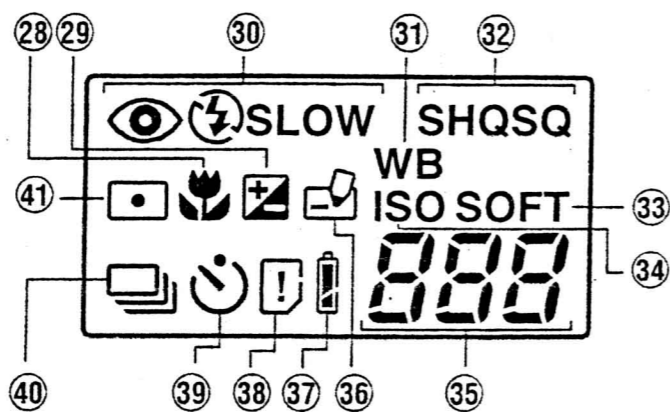

Обозначение элементов управления

Обозначение элементов управления

Камера

- ① Рычаг переменного фокусного расстояния
- ② Спусковой механизм
- ③ Контрольный дисплей
- ④ Светодиод автоспуска
- ⑤ Вспышка
- ⑥ Объектив
- ⑦ Защитная задвижка объектива
- ⑧ Крышка отсека для карт
- ⑨ Кожух подключения
- ⑩ Гнездо выхода видеосигнала
- ⑪ Гнездо компьютера
- ⑫ Гнездо сетевого адаптера
- ⑬ Видоискатель
- ⑭ Кнопка программы вспышки/кнопка стирания
- ⑮ Кнопка автоспуска/кнопка печатания
- ⑯ Макрокнопка-кнопка цифрового теле/кнопка защиты от записи
- ⑰ Кнопка вкл./выкл. для ЖК-монитора
- ⑱ Кнопка меню
- ⑲ Клавиатура ступенчатого перемещения
- ⑳ Кнопка ОК
- ㉑ ЖК-монитор
- ㉒ Установочное колесико диоптрий
- ㉓ Крышка отсека для батареек (обратная сторона)
- ㉔ Цоколь штатива

Видоискатель

- ⑫ Маркировка автоматического фокусирования/маркировка коррективы контрового света
- ⑬ Оранжевый светодиод
- ⑭ Зеленый светодиод

Контрольный дисплей

- ⑮ Макрорежим работы
- ⑯ Корректировка экспозиции
- ⑰ Программы вспышки
- ⑱ Баланс белого
- ⑲ Режим работы вспышки
- ⑳ Резкость изображения
- ㉑ Установка ISO/ИСО, Международная организация по стандартизации
- ㉒ Число запоминаемых кадров
- ㉓ Курсор
- ㉔ Состояние батареек
- ㉕ Ошибка карты/функция карты
- ㉖ Автоспуск
- ㉗ Последовательные съемки
- ㉘ Измерение пятнистости