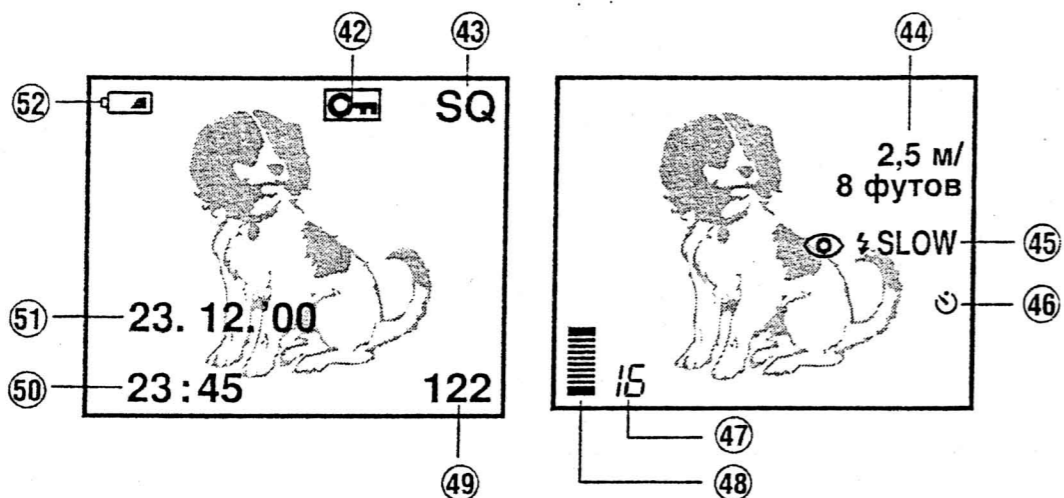

Обозначение элементов управления

Обозначение элементов управления

Камера

- ① Рычаг переменного фокусного расстояния
- ② Спусковой механизм
- ③ Контрольный дисплей
- ④ Светодиод автоспуска
- ⑤ Вспышка
- ⑥ Объектив
- ⑦ Защитная задвижка объектива
- ⑧ Крышка отсека для карт
- ⑨ Кожух подключения
- ⑩ Гнездо выхода видеосигнала
- ⑪ Гнездо компьютера
- ⑫ Гнездо сетевого адаптера
- ⑬ Видоискатель
- ⑭ Кнопка программы вспышки/кнопка стирания
- ⑮ Кнопка автоспуска/кнопка печатания
- ⑯ Макрокнопка-кнопка цифрового теле/кнопка защиты от записи
- ⑰ Кнопка вкл./выкл. для ЖК-монитора
- ⑱ Кнопка меню
- ⑲ Клавиатура ступенчатого перемещения
- ⑳ Кнопка ОК
- ㉑ ЖК-монитор
- ㉒ Установочное колесико диоптрий
- ㉓ Крышка отсека для батареек (обратная сторона)
- ㉔ Цоколь штатива