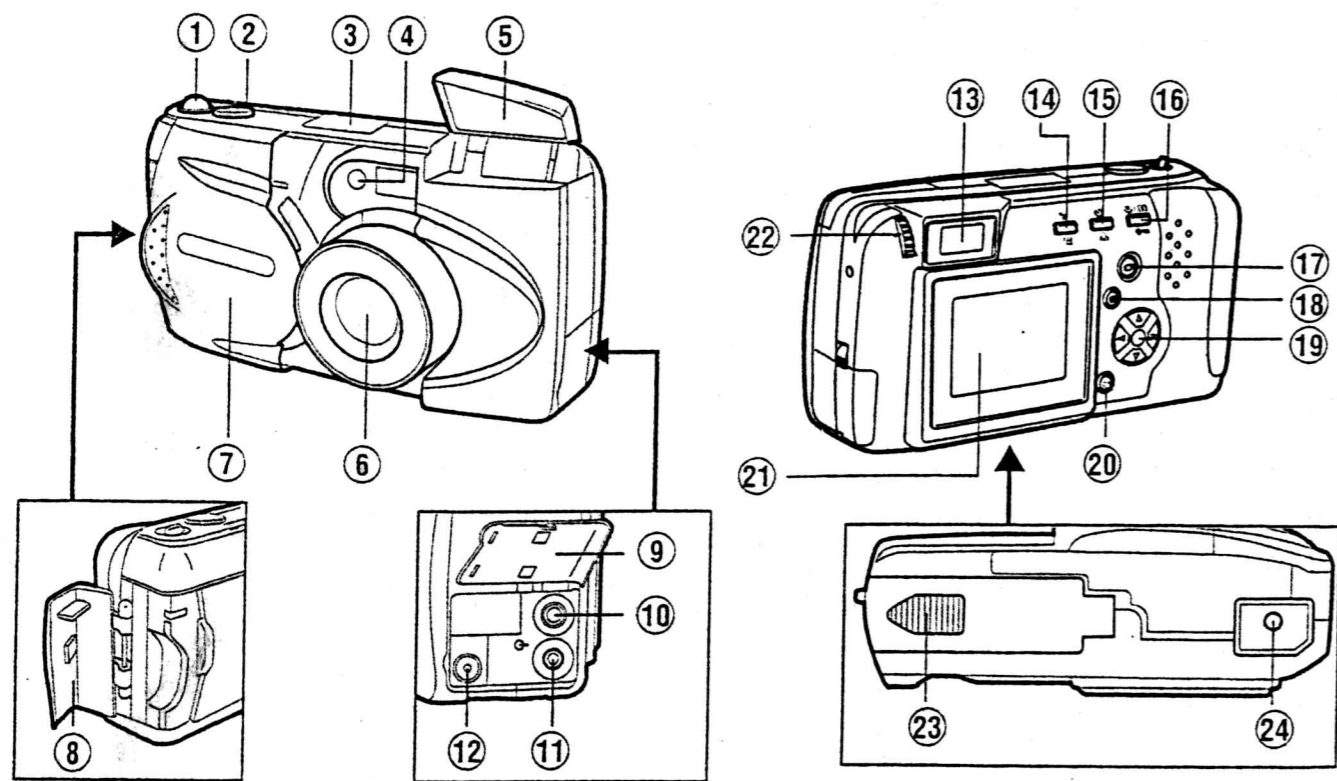

Обозначение элементов управления

Обозначение элементов управления

Камера

- ① Рычаг переменного фокусного расстояния
- ② Спусковой механизм
- ③ Контрольный дисплей
- ④ Светодиод автоспуска
- ⑤ Вспышка
- ⑥ Объектив
- ⑦ Защитная задвижка объектива
- ⑧ Крышка отсека для карт
- ⑨ Кожух подключения
- ⑩ Гнездо выхода видеосигнала
- ⑪ Гнездо компьютера
- ⑫ Гнездо сетевого адаптера
- ⑬ Видоискатель
- ⑭ Кнопка программы вспышки/кнопка стирания
- ⑮ Кнопка автоспуска/кнопка печатания
- ⑯ Макрокнопка-кнопка цифрового теле/кнопка защиты от записи
- ⑰ Кнопка вкл./выкл. для ЖК-монитора
- ⑱ Кнопка меню
- ⑲ Клавиатура ступенчатого перемещения
- ⑳ Кнопка ОК
- ㉑ ЖК-монитор
- ㉒ Установочное колесико диоптрий
- ㉓ Крышка отсека для батареек (обратная сторона)
- ㉔ Цоколь штатива