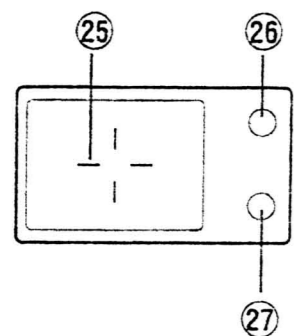

Обозначение элементов управления

Обозначение элементов управления

Камера

- ① Рычаг переменного фокусного расстояния
- ② Спусковой механизм
- ③ Контрольный дисплей
- ④ Светодиод автоспуска
- ⑤ Вспышка
- ⑥ Объектив
- ⑦ Защитная задвижка объектива
- ⑧ Крышка отсека для карт
- ⑨ Кожух подключения
- ⑩ Гнездо выхода видеосигнала
- ⑪ Гнездо компьютера
- ⑫ Гнездо сетевого адаптера
- ⑬ Видоискатель
- ⑭ Кнопка программы вспышки/кнопка стирания
- ⑮ Кнопка автоспуска/кнопка печатания
- ⑯ Макрокнопка-кнопка цифрового теле/кнопка защиты от записи
- ⑰ Кнопка вкл./выкл. для ЖК-монитора
- ⑱ Кнопка меню
- ⑲ Клавиатура ступенчатого перемещения
- ⑳ Кнопка ОК
- ㉑ ЖК-монитор
- ㉒ Установочное колесико диоптрий
- ㉓ Крышка отсека для батареек (обратная сторона)
- ㉔ Цоколь штатива